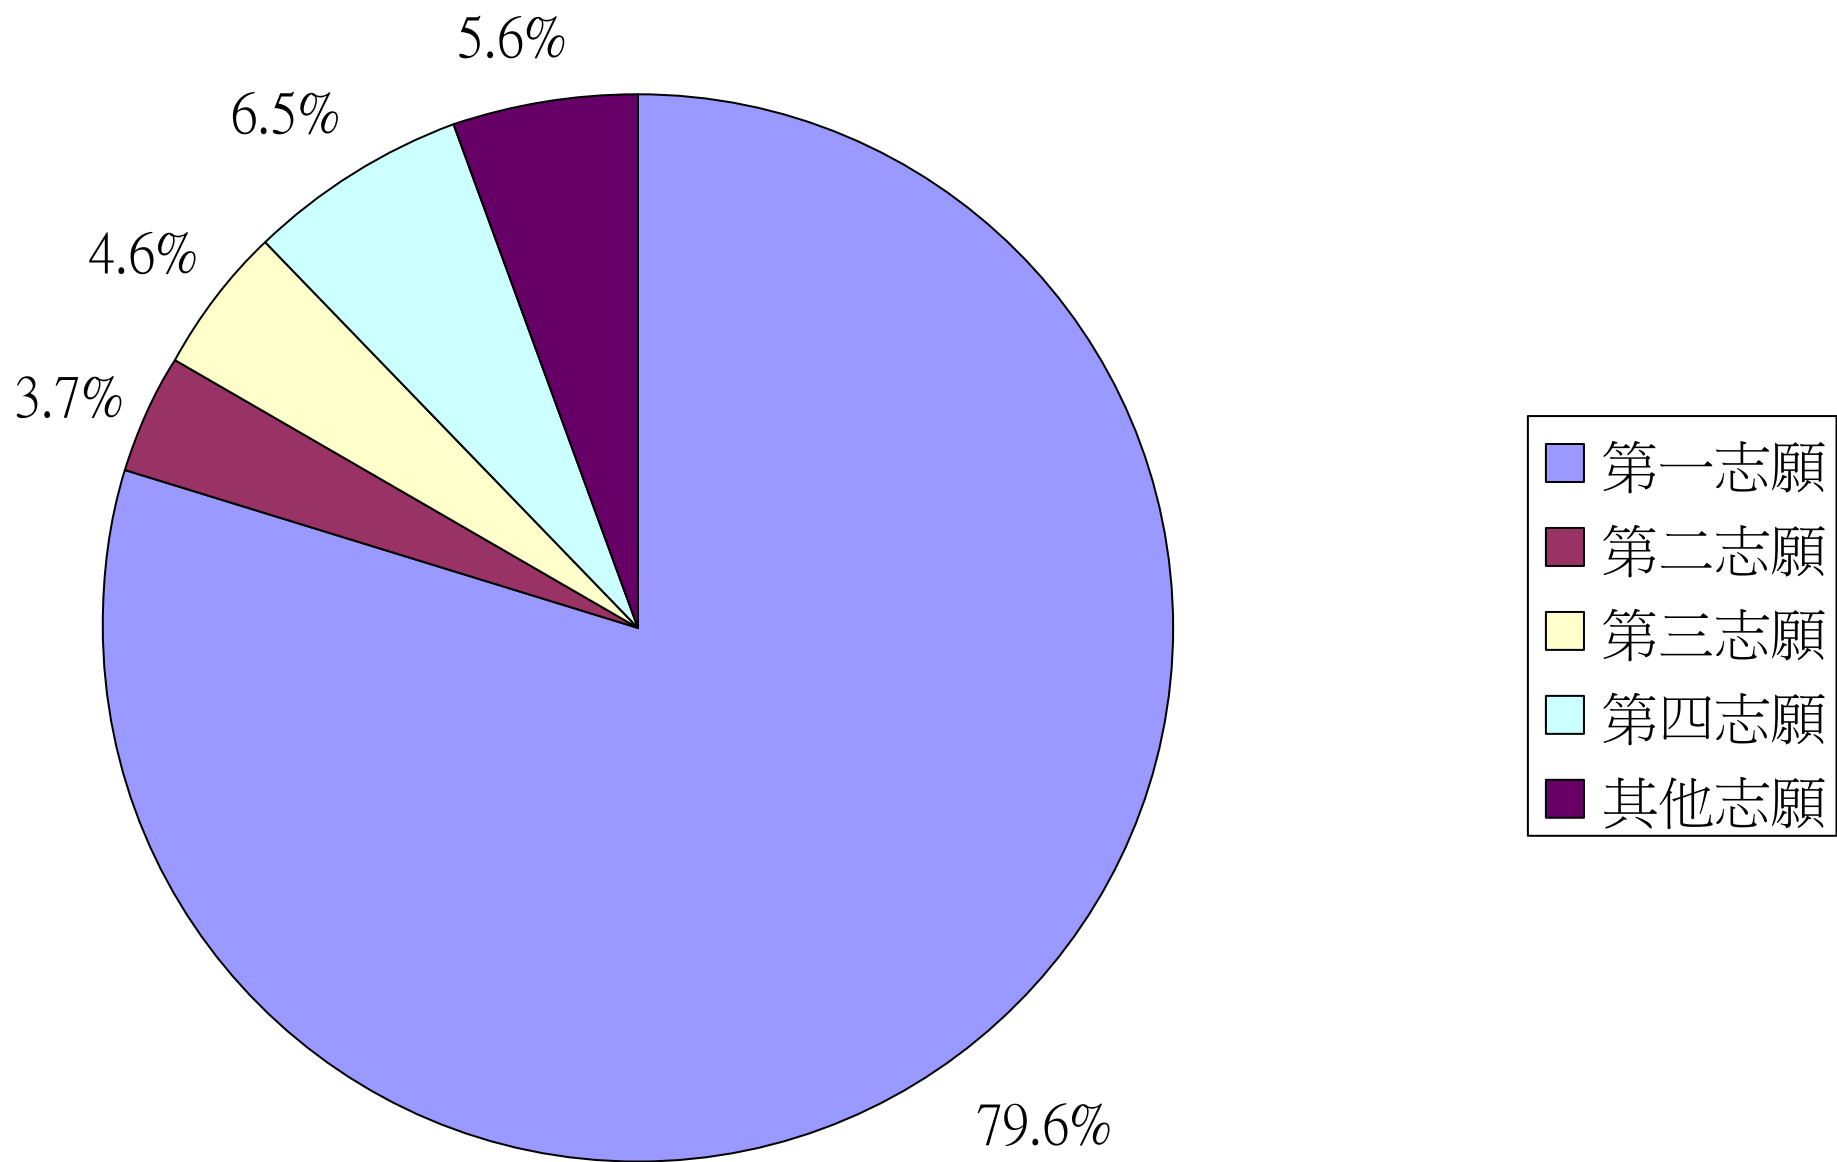

# 2021-2023 年度升中派位統計

## 6.2 升中派位成績