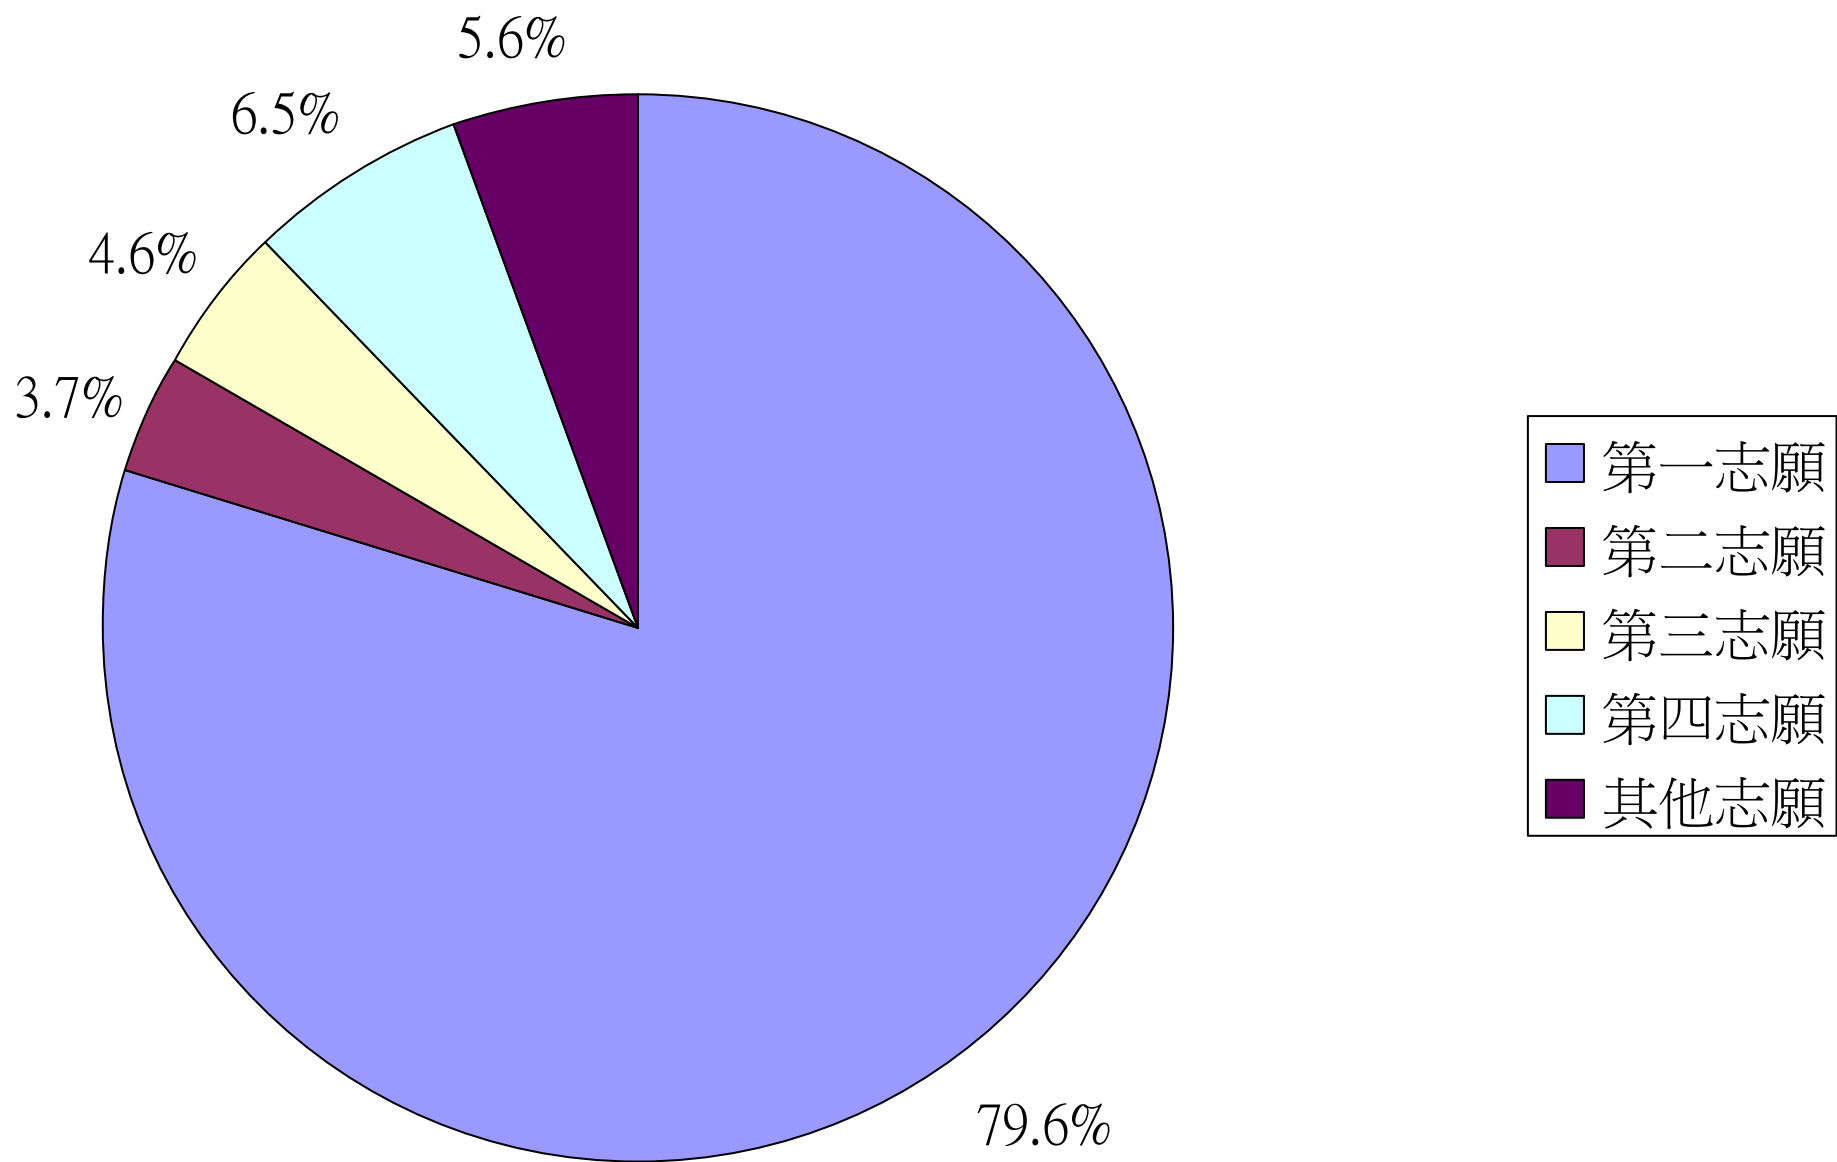

2021-2023 年度升中派位統計

升中派位成績

1. 學生獲派中學選校志願統計(2021 至 2023 年度)

選校志願	獲派人數	該組百分率	累計百分率
獲派第一志願	86 人	79.6%	79.6%
獲派第二志願	4 人	3.7%	83.3%
獲派第三志願	5 人	4.6%	87.9%
獲派第四志願	7 人	6.5%	94.4%
獲派其他志願	6 人	5.6%	100%
合計	108 人	100 %	100%